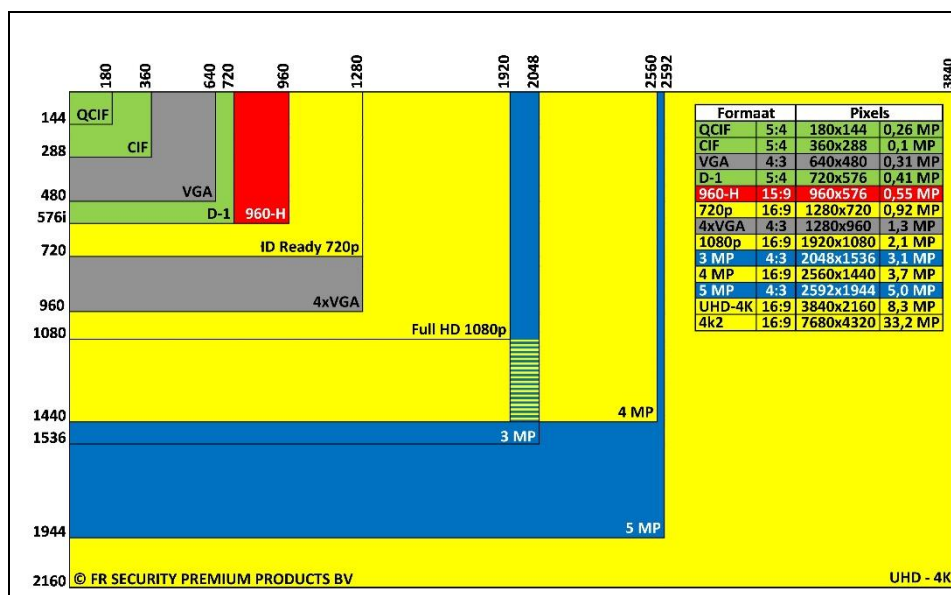

Advies:
 Hiernaast ziet u een illustratie van de meest voorkomende beeldformaten. Alle formaten in groen gearceerd hebben een horizontaal / verticaal verhouding van 4:3. Zij zijn de voorgangers van de huidige breedbeeld formaten die een verhouding van 16:9 hebben. Computer voormaten zijn in blauw gearceerd en hebben een verhouding van 5:4. Net als weergave van oude films op moderne breedbeeld televisies gaat dit gepaard met het uitrekken of verkorten van beelden waardoor de lengte / breedte verhouding niet meer klopt of het weergeven van zwarte vlakken waar het formaat van dat beeldmateriaal te kort schiet. Ons advies is om nieuwe investeringen uitsluitend te doen in "echte" 16:9 formaten om teleurstelling nu en in de toekomst te voorkomen.